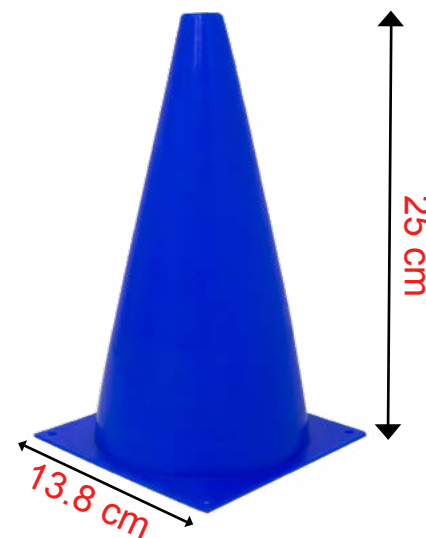

CONO SEÑALAMIENTO 25 cm AMARILLO

CATÁLOGO CONOS

PRESENTACIÓN Y MEDIDAS

PROFUNDIDAD: 13.8 cm

CÓDIGO: 687522005210
ÍTEM: 005210
PZAS X CAJA: 72

2021

CATÁLOGO

CONOS

CONO SEÑALAMIENTO 25 cm VERDE

PRESENTACIÓN Y MEDIDAS

CÓDIGO: 687522028134
ÍTEM: 028134
PZAS X CAJA: 72

2021

CONO SEÑALAMIENTO 25 cm AZUL REY

CATÁLOGO CONOS

PRESENTACIÓN Y MEDIDAS

PROFUNDIDAD: 13.8 cm