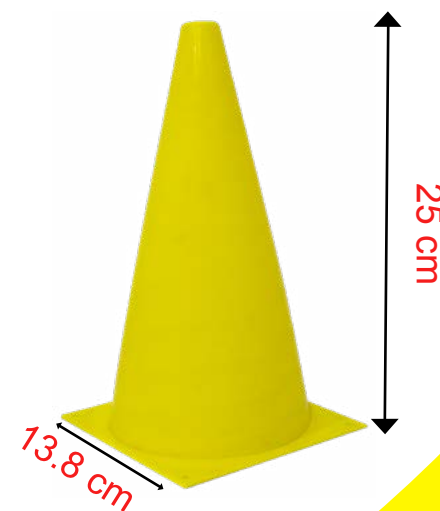

CONOS

CONO SEÑALAMIENTO 20 cm VERDE

PRESENTACIÓN Y MEDIDAS

2021

CÓDIGO: 687522041041
ÍTEM: 041041
PZAS X CAJA: 48

CONO SEÑALAMIENTO 20 cm AZUL REY

CATÁLOGO CONOS

PRESENTACIÓN Y MEDIDAS

CÓDIGO: 687522041034
ÍTEM: 041034
PZAS X CAJA: 48

2021

CATÁLOGO

CONOS

CONO FLEXIBLE COLOR NARANJA

PRESENTACIÓN Y MEDIDAS

2021

CÓDIGO: 687522035729
ÍTEM: 035729
PZAS X CAJA: 24

CONO SEÑALAMIENTO 25 cm AMARILLO

CATÁLOGO CONOS

PRESENTACIÓN Y MEDIDAS

PROFUNDIDAD: 13.8 cm

CÓDIGO: 687522005210
ÍTEM: 005210
PZAS X CAJA: 72

2021

CATÁLOGO

CONOS

CONO SEÑALAMIENTO 25 cm VERDE

PRESENTACIÓN Y MEDIDAS

CÓDIGO: 687522028134
ÍTEM: 028134
PZAS X CAJA: 72

2021

CONO SEÑALAMIENTO 25 cm AZUL REY

CATÁLOGO CONOS

PRESENTACIÓN Y MEDIDAS

PROFUNDIDAD: 13.8 cm