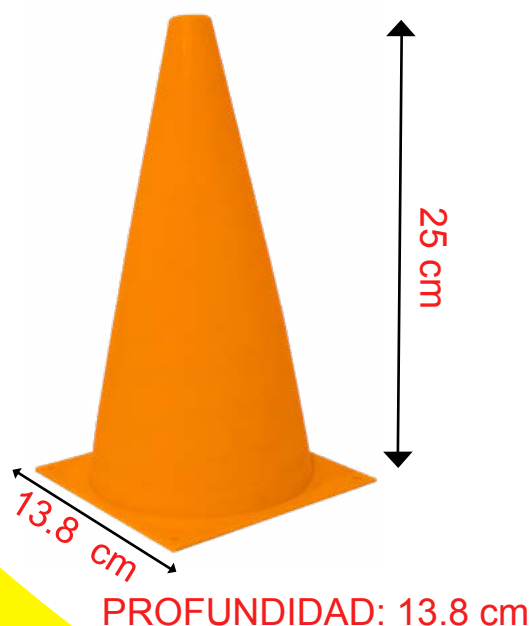

CONO SEÑALAMIENTO 25 cm AMARILLO

CATÁLOGO CONOS

PRESENTACIÓN Y MEDIDAS

PROFUNDIDAD: 13.8 cm

CÓDIGO: 687522005210
ÍTEM: 005210
PZAS X CAJA: 72

2021

CATÁLOGO

CONOS

CONO SEÑALAMIENTO 25 cm VERDE

PRESENTACIÓN Y MEDIDAS

CÓDIGO: 687522028134
ÍTEM: 028134
PZAS X CAJA: 72

2021

CONO SEÑALAMIENTO 25 cm AZUL REY

CATÁLOGO CONOS

PRESENTACIÓN Y MEDIDAS

PROFUNDIDAD: 13.8 cm

CÓDIGO: 687522028141
ÍTEM: 028141
PZAS X CAJA: 72

2021

CATÁLOGO

CONOS

CONO SEÑALAMIENTO 25 cm NARANJA

PRESENTACIÓN Y MEDIDAS

CÓDIGO: 687522007863
ÍTEM: 007863
PZAS X CAJA: 96

2021

CONO JUMBO 37 cm NARANJA

CATÁLOGO CONOS

PRESENTACIÓN Y MEDIDAS

CÓDIGO: 687522058520
ÍTEM: 058520
PZAS X CAJA: 36

2021