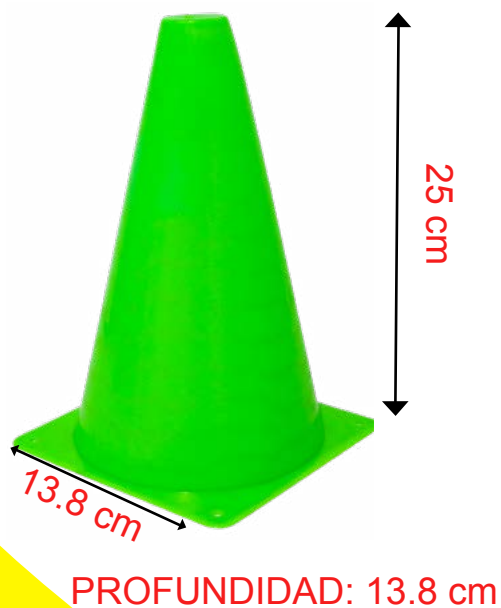

CONOS

CONO SEÑALAMIENTO 20 cm VERDE

PRESENTACIÓN Y MEDIDAS

2021

CÓDIGO: 687522041041
ÍTEM: 041041
PZAS X CAJA: 48

CONO SEÑALAMIENTO 20 cm AZUL REY

CATÁLOGO CONOS

PRESENTACIÓN Y MEDIDAS

CONO SEÑALAMIENTO 25 cm AMARILLO

CATÁLOGO CONOS

PRESENTACIÓN Y MEDIDAS

PROFUNDIDAD: 13.8 cm

CÓDIGO: 687522005210
ÍTEM: 005210
PZAS X CAJA: 72

2021

CATÁLOGO

CONOS

CONO SEÑALAMIENTO 25 cm VERDE

PRESENTACIÓN Y MEDIDAS

CÓDIGO: 687522028134
ÍTEM: 028134
PZAS X CAJA: 72

2021

CONO SEÑALAMIENTO 25 cm AZUL REY

CATÁLOGO CONOS

PRESENTACIÓN Y MEDIDAS

PROFUNDIDAD: 13.8 cm