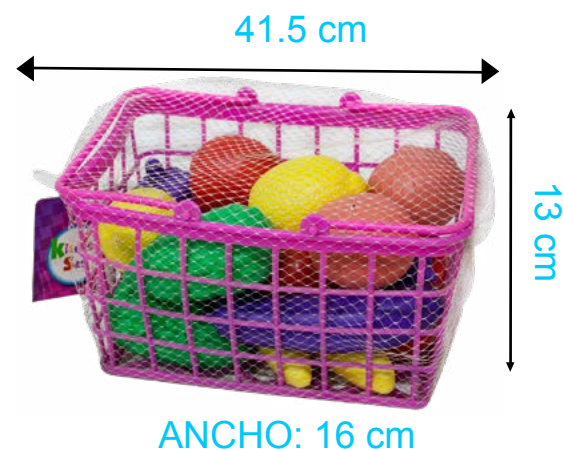

37 cm

PROFUNDIDAD:
15 cm

CÓDIGO: 687522058001

ÍTEM: 058001

PZAS X CAJA: 24

2021

BAT MEDIANO CON CASCO DE BÉISBOL Y PELOTA

PRESENTACIÓN Y MEDIDAS

72 cm

PROFUNDIDAD: 15 cm
ANCHO: 15 cm

2021

CÓDIGO: 687522029629

ÍTEM: 029629

PZAS X CAJA: 24

CANASTA CON FRUTAS Y VERDURAS

JUGUETES
RECREATIVOS

PRESENTACIÓN Y MEDIDAS

CÓDIGO: 687522022996

ÍTEM: 022996

PZAS X CAJA: 24

2021

JUEGO DE COCINA CON TABLA EN BOLSA

PRESENTACIÓN Y MEDIDAS

PROFUNDIDAD:
8 cm