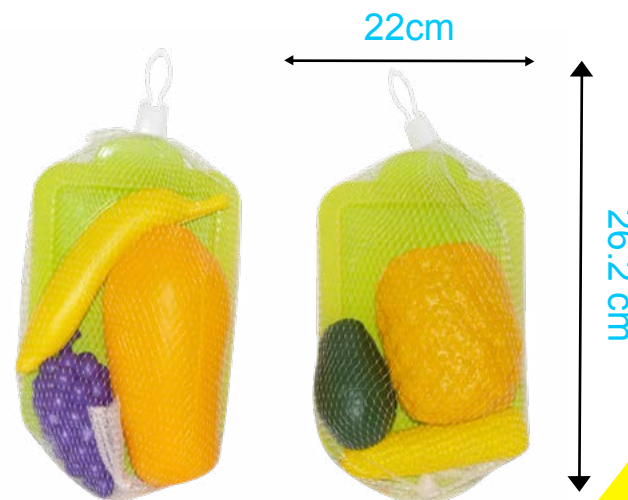

COOKING SET

PRESENTACIÓN Y MEDIDAS

2021

CÓDIGO: 687522072731
ÍTEM: 072731
PZAS X CAJA: 24

FRUTAS Y VERDURAS EN RED

JUGUETES RECREATIVOS

PRESENTACIÓN Y MEDIDAS

PROFUNDIDAD:
8 cm

CÓDIGO: 687522072748
ÍTEM: 072748
PZAS X CAJA: 24

2021

CHAROLA DE COCINA CON ACCESORIOS

PRESENTACIÓN Y MEDIDAS

CÓDIGO: 687522072779
ÍTEM: 072779
PZAS X CAJA: 24

2021

CHAROLA DE COCINA CON FRUTAS

CÓDIGO: 687522072854
ÍTEM: 072854
PZAS X CAJA: 24

JUGUETES RECREATIVOS

PRESENTACIÓN Y MEDIDAS

PROFUNDIDAD:
8 cm

2021

RAQUETA CHICA CON 2 PELOTAS

PRESENTACIÓN Y MEDIDAS

2021

CÓDIGO: 687522034050

ÍTEM: 034050

PZAS X CAJA: 72

CASCO DE BÉISBOL CON PELOTA

JUGUETES RECREATIVOS

PRESENTACIÓN Y MEDIDAS

PROFUNDIDAD:
9.5 cm

CÓDIGO: 687522029636
ÍTEM: 029636
PZAS X CAJA: 48

2021