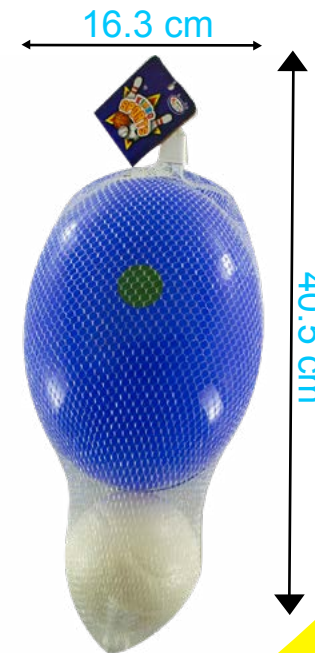

JUGUETES RECREATIVOS

PRESENTACIÓN Y MEDIDAS

PROFUNDIDAD:
8 cm

2021

RAQUETA CHICA CON 2 PELOTAS

PRESENTACIÓN Y MEDIDAS

2021

CÓDIGO: 687522034050

ÍTEM: 034050

PZAS X CAJA: 72

CASCO DE BÉISBOL CON PELOTA

JUGUETES RECREATIVOS

PRESENTACIÓN Y MEDIDAS

PROFUNDIDAD:
9.5 cm

CÓDIGO: 687522029636
ÍTEM: 029636
PZAS X CAJA: 48

2021

RAQUETA CHICA CON PELOTA Y GALLITO

PRESENTACIÓN Y MEDIDAS

PROFUNDIDAD:
4.5 cm

CÓDIGO: 687522031790
ÍTEM: 031790
PZAS X CAJA: 48

2021

SUPER BAT EN RED CON PELOTA

JUGUETES RECREATIVOS

PRESENTACIÓN Y MEDIDAS

ANCHO: 8 cm
PROFUNDIDAD: 3.5 cm

57.6 cm

CÓDIGO: 687522038799
ÍTEM: 038799
PZAS X CAJA: 48

2021

BOLICHE EN RED CON 5 PZAS

PRESENTACIÓN Y MEDIDAS

CÓDIGO: 687522042116

ÍTEM: 042116