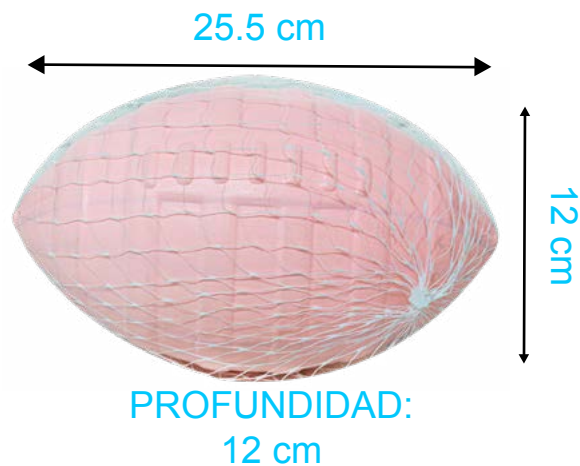

JUGUETES RECREATIVOS

2021

ULA ULA MEDIANO FLUORESCENTE

PRESENTACIÓN Y MEDIDAS

GROSOR: 1.6 cm

CÓDIGO: 687522013352

ÍTEM: 013352

PZAS X CAJA: 48

GROSOR: 1.6 cm

CÓDIGO: 687522013475

ÍTEM: 013475

PZAS X CAJA: 48

2021

PIRINOLA SOPLADO

JUGUETES
RECREATIVOS

PRESENTACIÓN Y MEDIDAS

PROFUNDIDAD:
6.5 cm

CÓDIGO: 687522043748
ÍTEM: 043748
PZAS X CAJA: 72

2021

BALÓN DE FÚT BOL AMERICANO EN RED

PRESENTACIÓN Y MEDIDAS

2021

CÓDIGO: 687522029582
ÍTEM: 029582
PZAS X CAJA: 48

PELOTAS DE BÉISBOL EN RED CON 3 PZAS

JUGUETES
RECREATIVOS

PRESENTACIÓN Y MEDIDAS

36 cm

DIÁMETRO: 12 cm
PROFUNDIDAD: 12 cm

CÓDIGO: 687522014687
ÍTEM: 014687
PZAS X CAJA: 40

2021

CASCO DE BÉISBOL EN RED

PRESENTACIÓN Y MEDIDAS