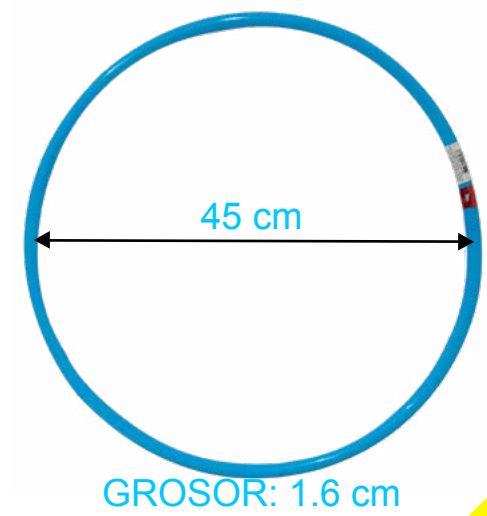

PRESENTACIÓN Y MEDIDAS

CÓDIGO: 687522013437
ÍTEM: 013437
PZAS X CAJA: 48

2021