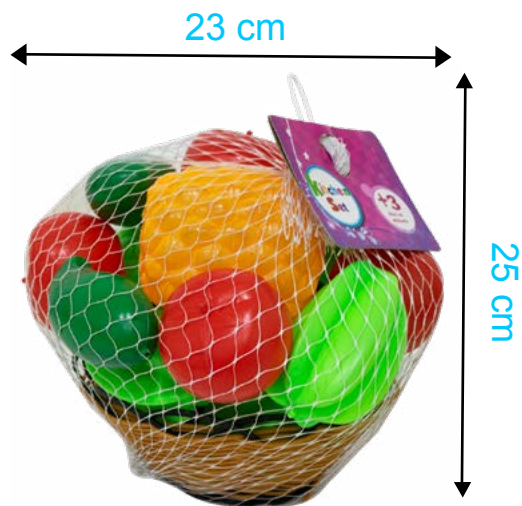

2021

CUNA CON ACCESORIOS

PRESENTACIÓN Y MEDIDAS

PROFUNDIDAD:
24 cm

CÓDIGO: 687522023863
ÍTEM: 023863
PZAS X CAJA: 6

2021

TOCADOR CON ACCESORIOS

JUGUETES RECREATIVOS

PRESENTACIÓN Y MEDIDAS

PROFUNDIDAD:
11 cm

CÓDIGO: 687522031165
ÍTEM: 031165
PZAS X CAJA: 8

2021

CANASTA CON FRUTAS Y VERDURAS GRANDES

PRESENTACIÓN Y MEDIDAS

PROFUNDIDAD:
15 cm

CÓDIGO: 687522041737
ÍTEM: 041737
PZAS X CAJA: 18

2021

CARRITO DE SUPER MERCADO EN CAJA

JUGUETES RECREATIVOS

PRESENTACIÓN Y MEDIDAS

PROFUNDIDAD:
6 cm

CÓDIGO: 687522021333
ÍTEM: 021333
PZAS X CAJA: 14

2021

JUGUETES RECREATIVOS