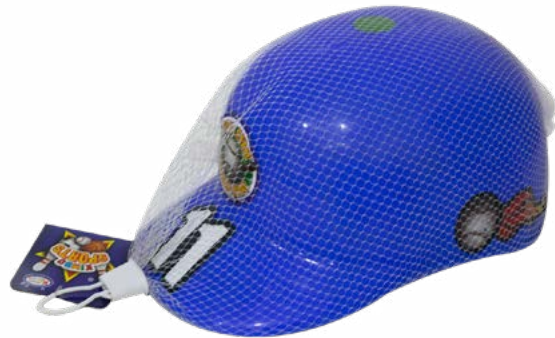

CASCO DE BÉISBOL EN RED

PRESENTACIÓN Y MEDIDAS

32.7 cm

9.6 cm

ANCHO:
16.6 cm