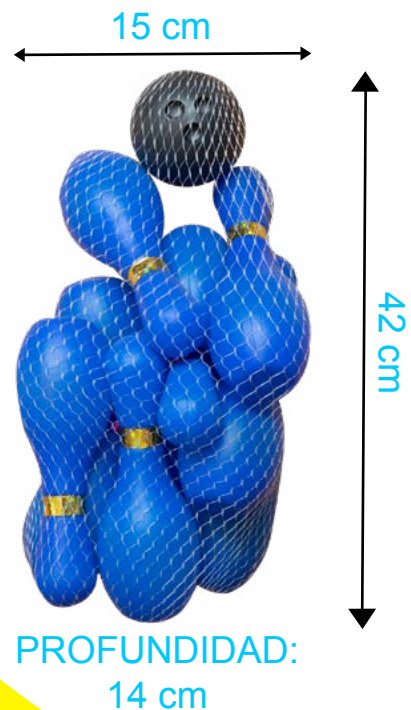

JUGUETES
RECREATIVOS

PRESENTACIÓN Y MEDIDAS

CÓDIGO: 687522031936

ÍTEM: 031936

PZAS X CAJA: 36

2021

BOLICHE EN RED CON 10 PZAS

PRESENTACIÓN Y MEDIDAS